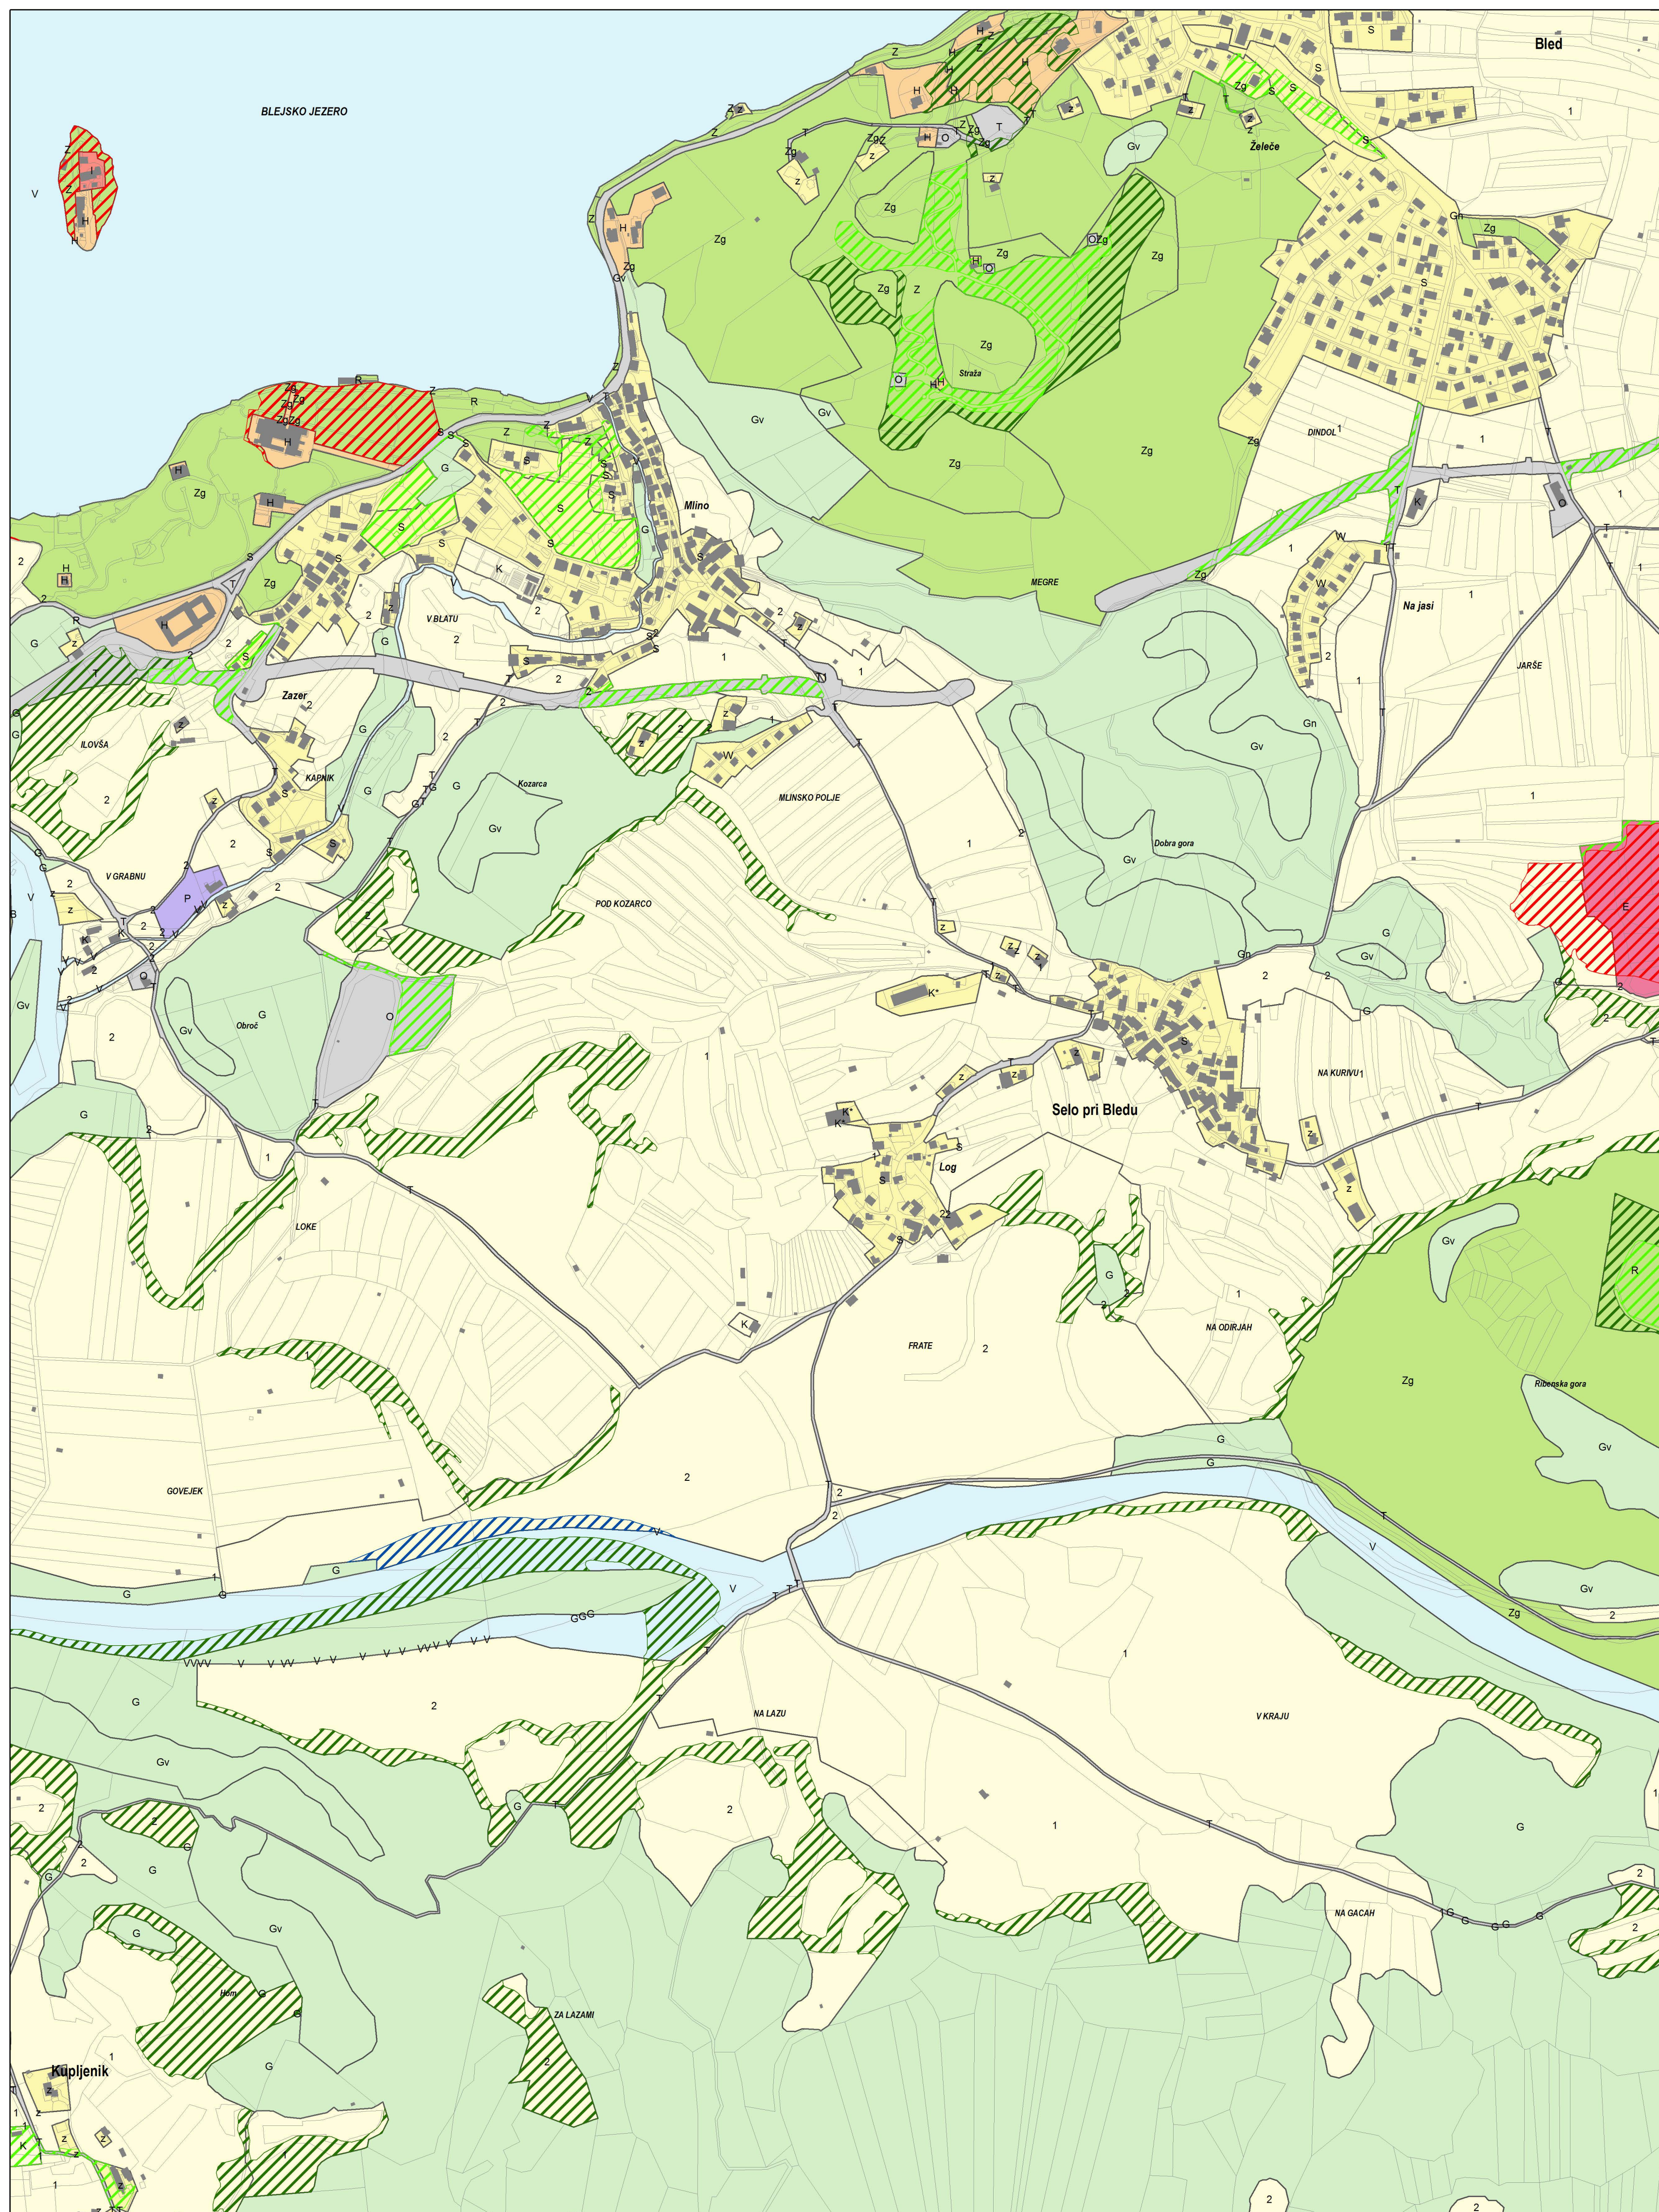

OBČINA BLED C2640