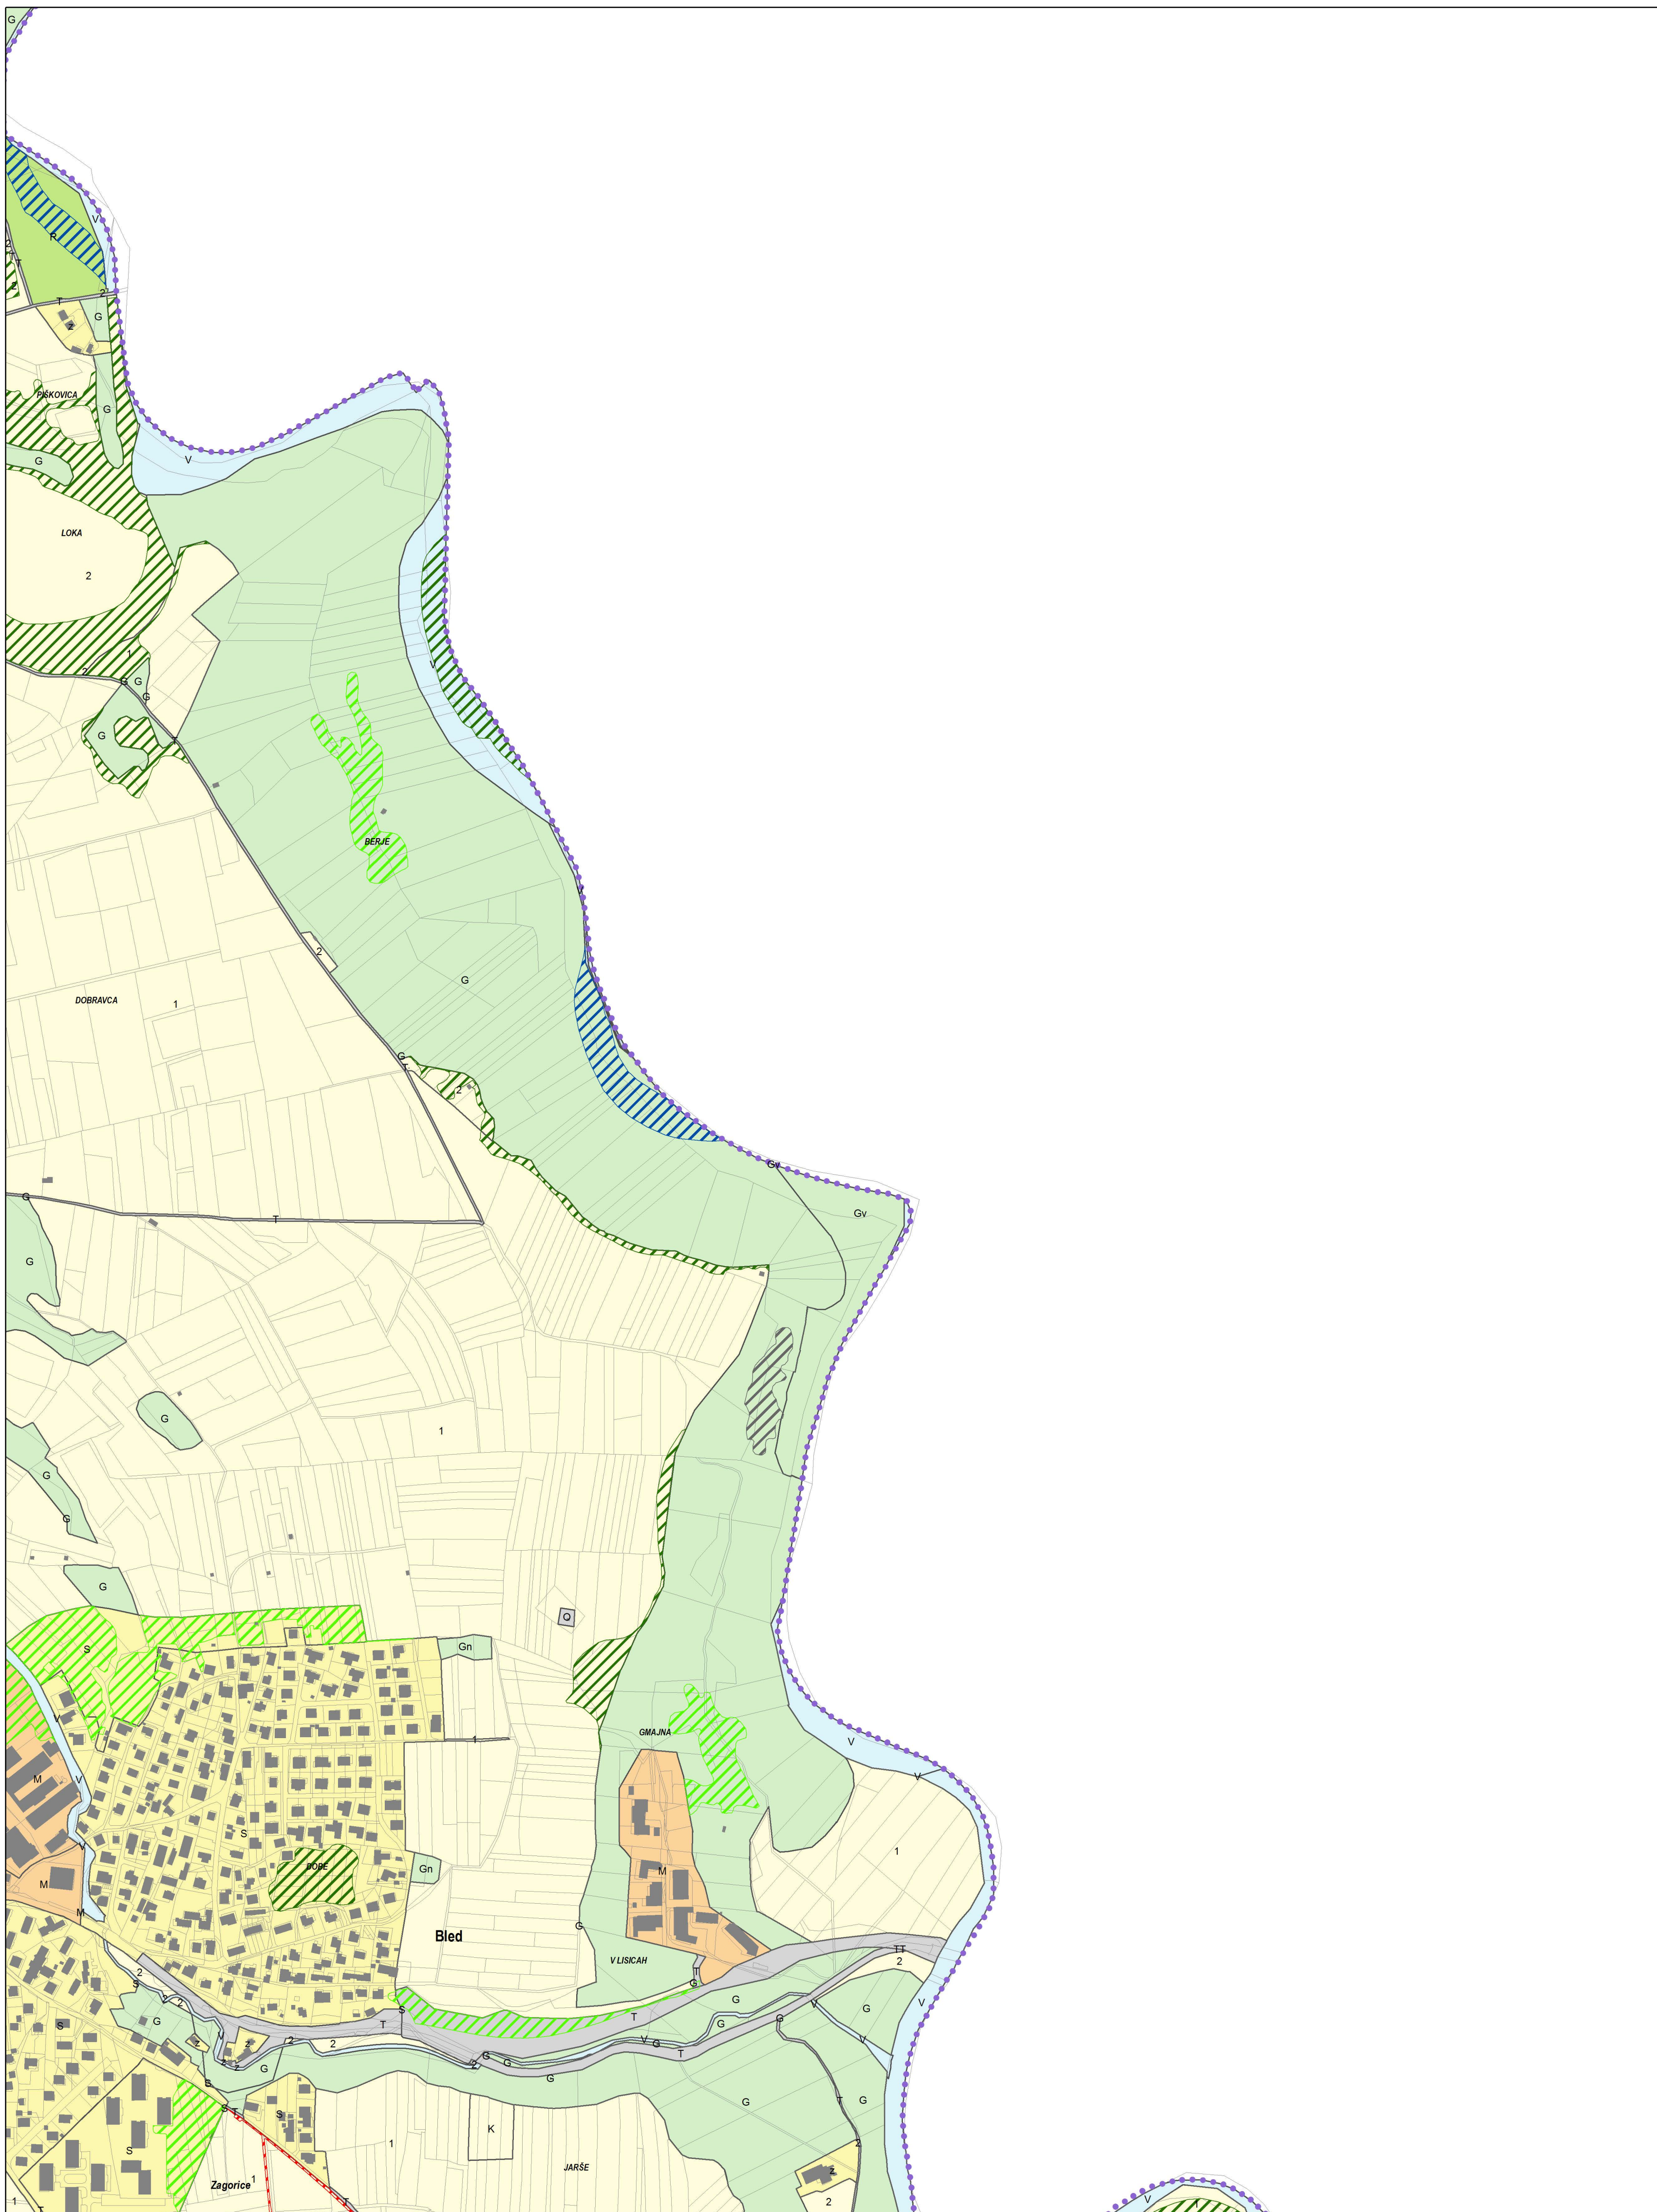

M = 1 : 5 000

03

OBČINA BLEJ C2630

Vir: ZKP, GURS, september 2008
KS, GURS, september 2008

M = 1 : 5 000

0 50 100 200 m

Vir: ZKP, GURS, september 2008
KS, GURS, september 2008

M = 1 : 5 000