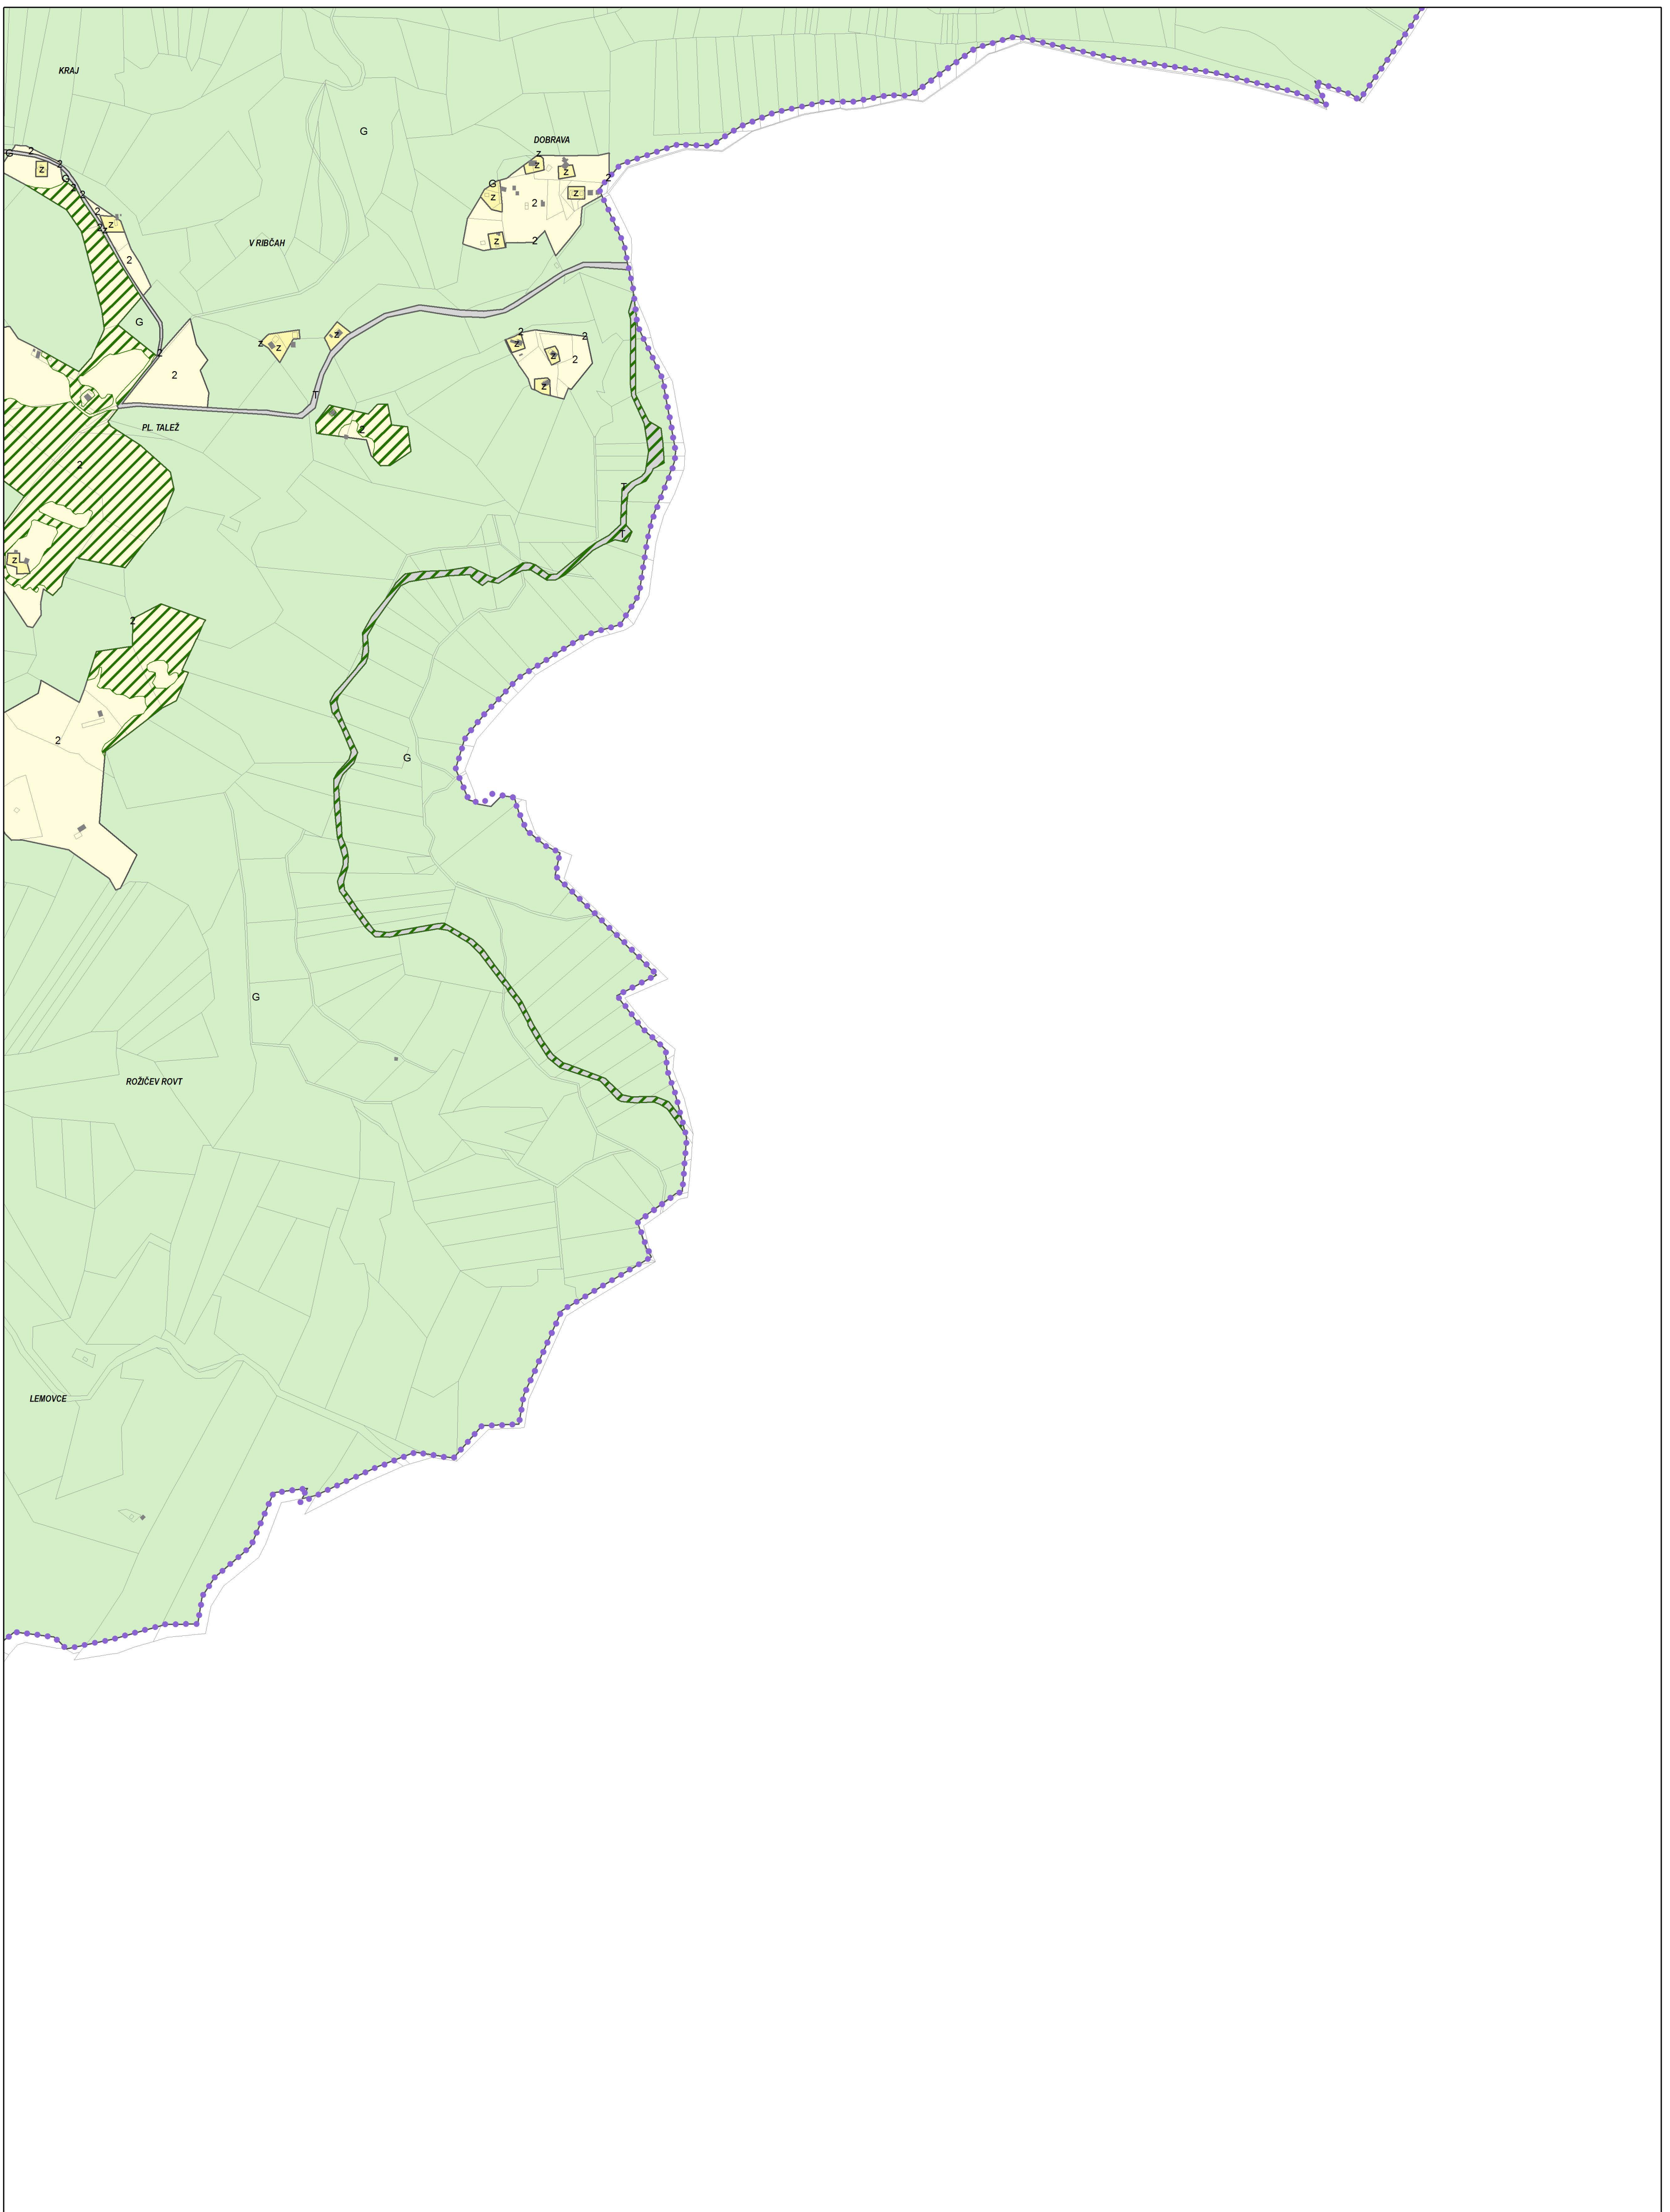

OBČINA BLEED C2647

OBČINA BLEED C2648

Vir: ZKP, GURS, september 2008
KS, GURS, september 2008

M = 1 : 5 000

0 50 100 200 m

Vir: ZKP, GURS, september 2008
KS, GURS, september 2008

M = 1 : 5 000

0 50 100 200 m