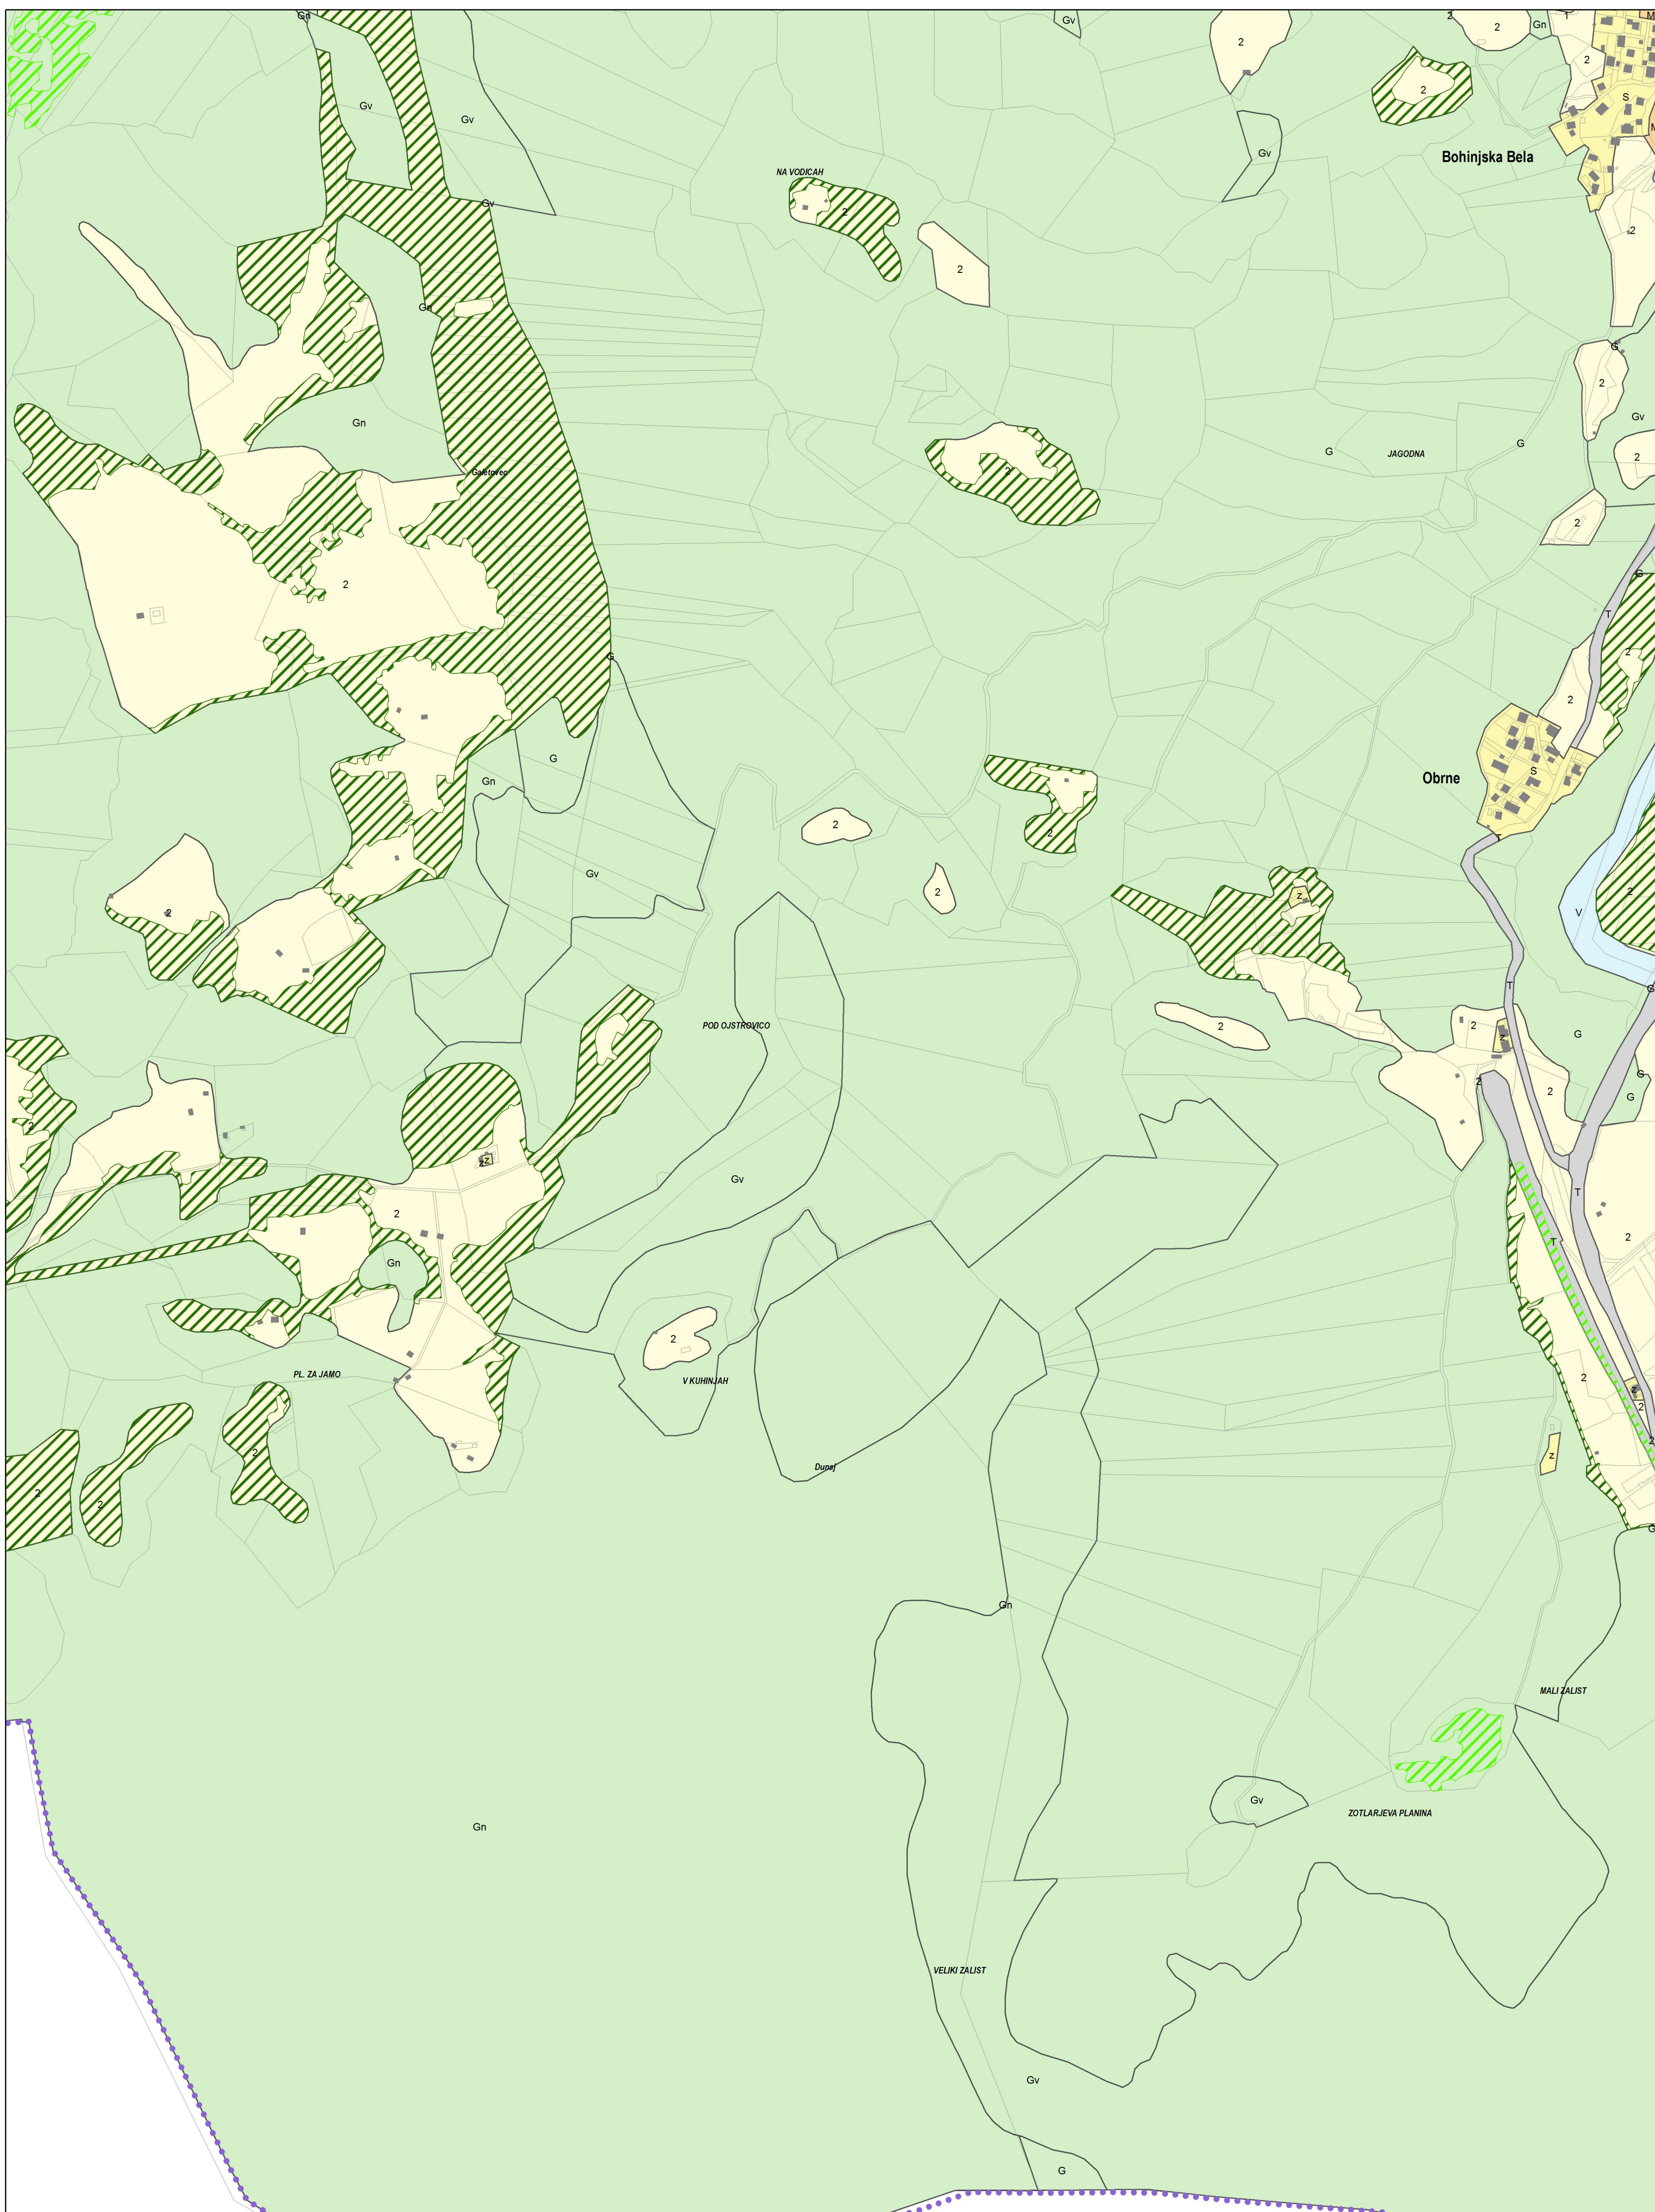

OBČINA BLEED C2647

OBČINA BLEED C2648

Vir: ZKP, GURS, september 2008
KS, GURS, september 2008

M = 1 : 5 000

0 50 100 200 m

Vir: ZKP, GURS, september 2008
KS, GURS, september 2008

M = 1 : 5 000

0 50 100 200 m