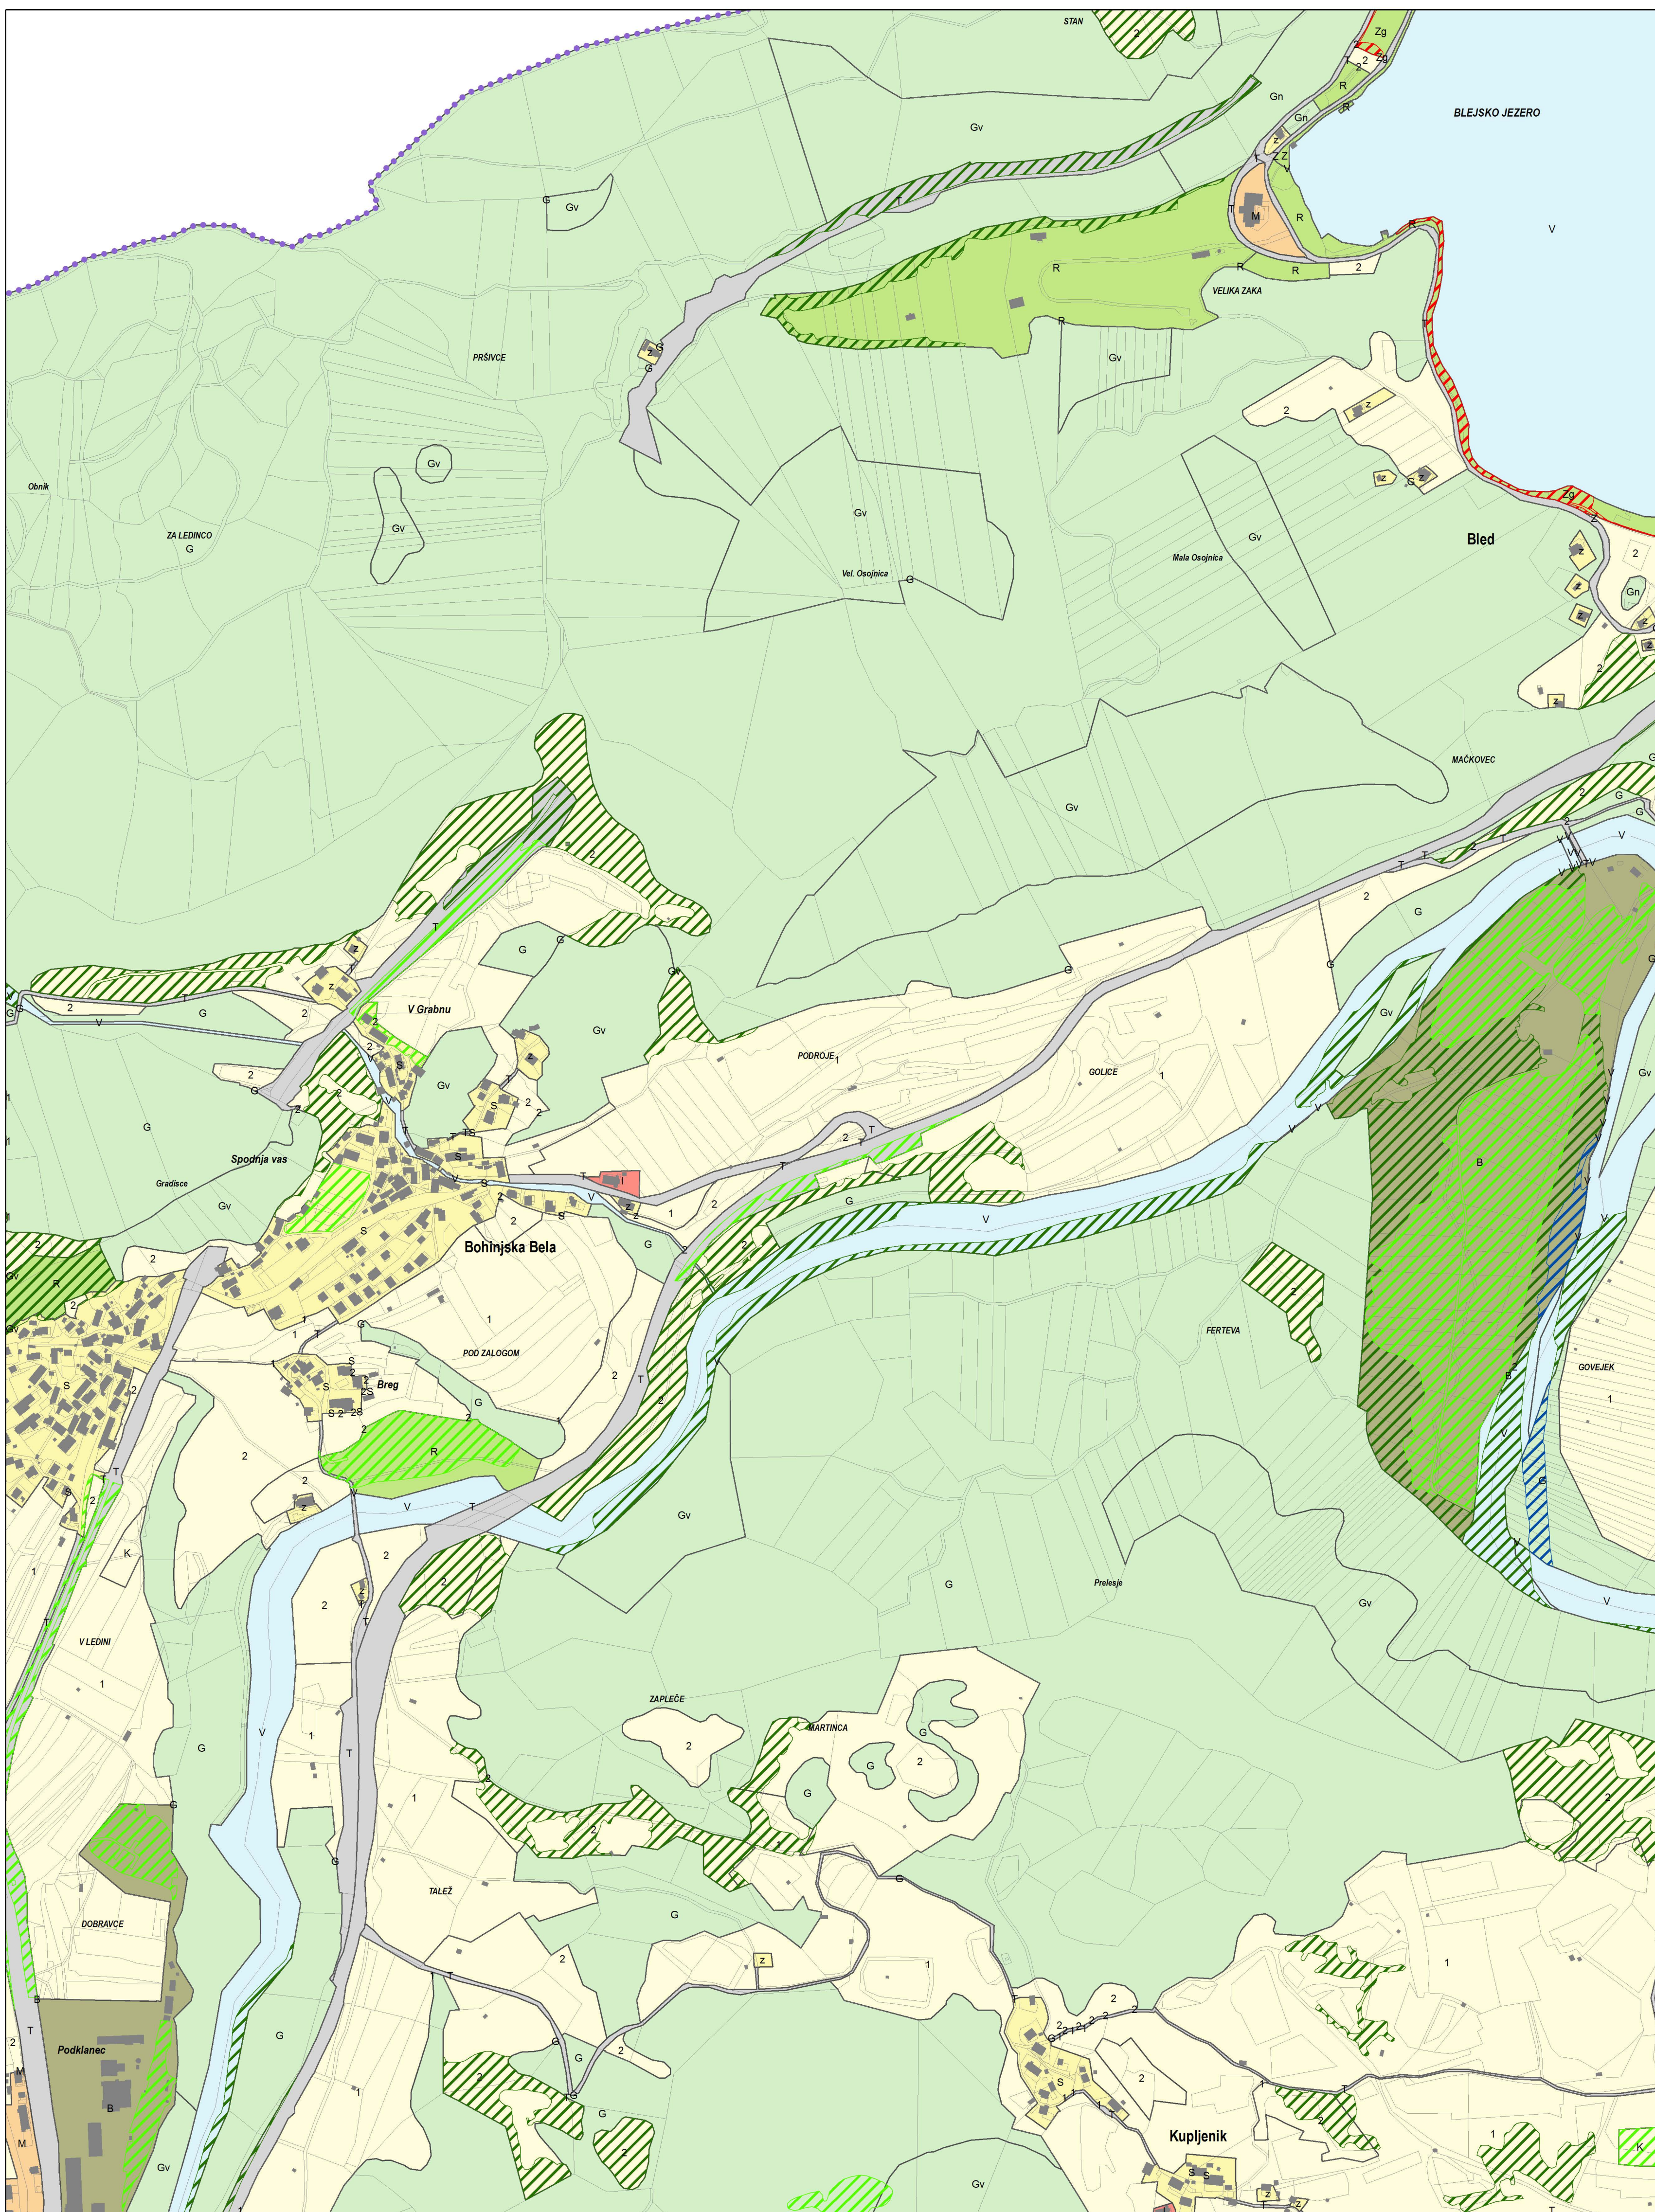

M = 1 : 5 000

07

0 50 100 200 m

Vir: ZKP, GURS, september 2008
KS, GURS, september 2008

M = 1 : 5 000

OBČINA BLEED C2639

0 50 100 200 m

Vir: ZKP, GURS, september 2008
KS, GURS, september 2008