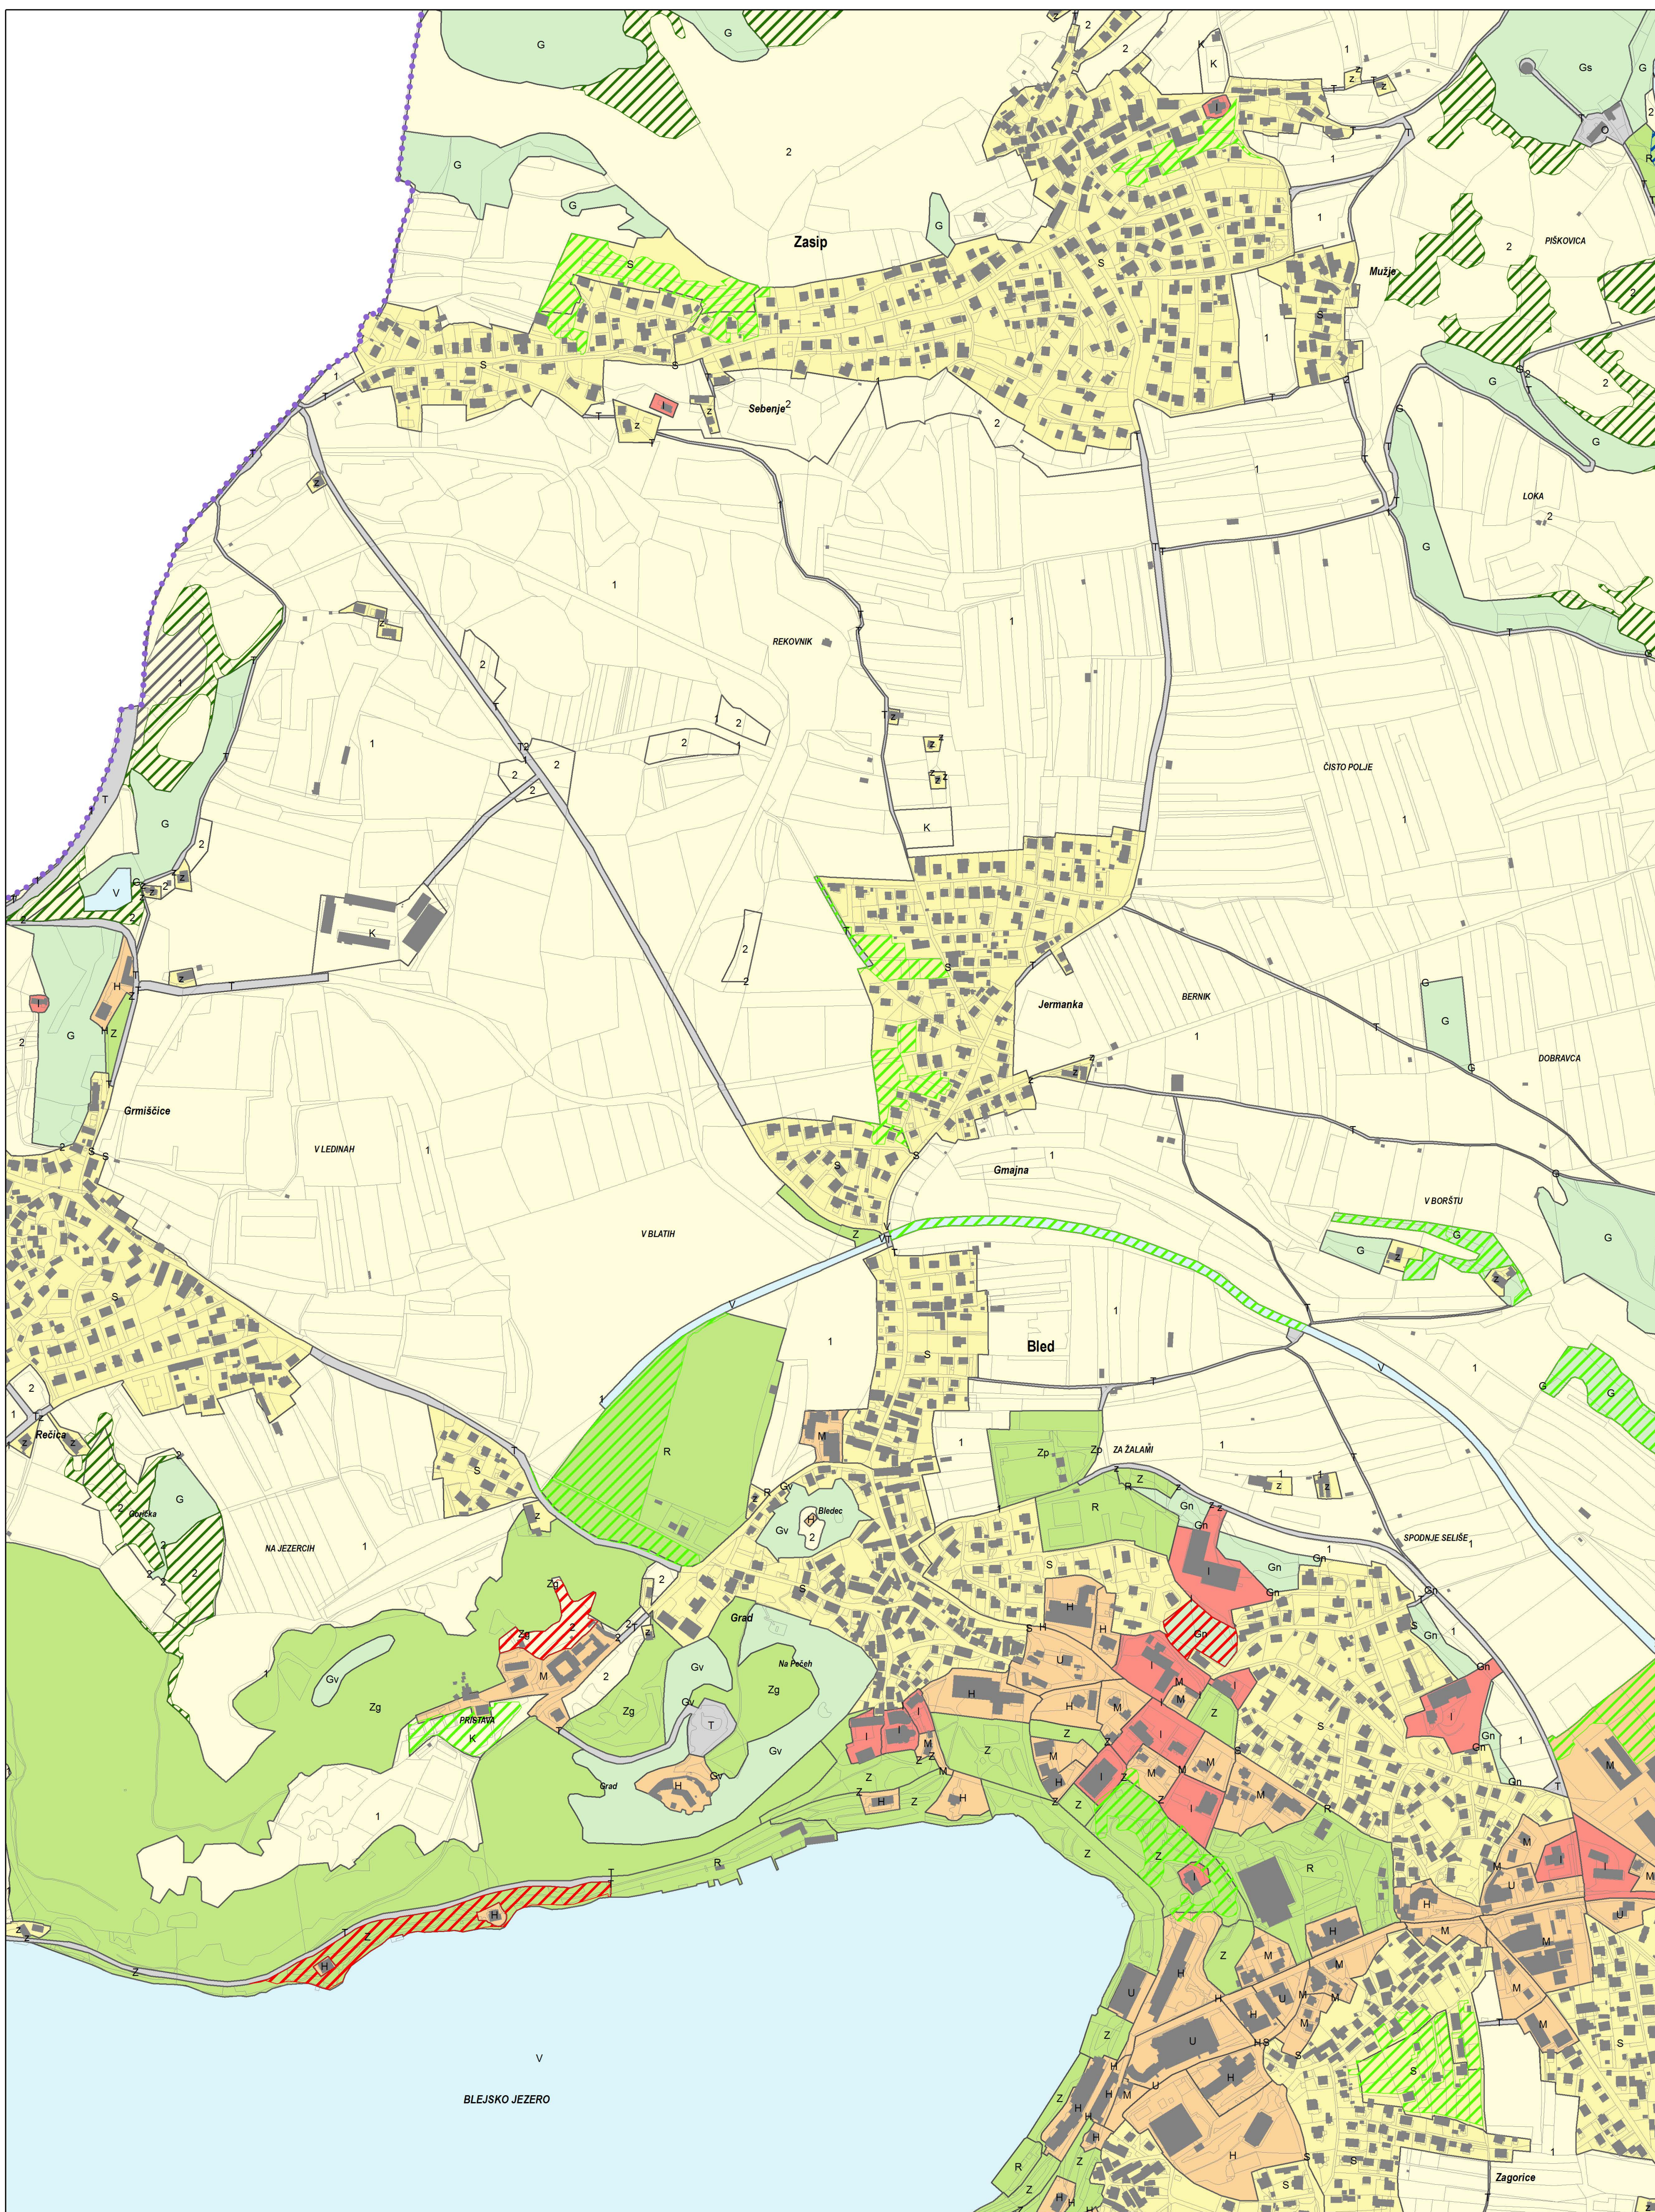

OBČINA BLEJ C2630

Vir: ZKP, GURS, september 2008
KS, GURS, september 2008

M = 1 : 5 000