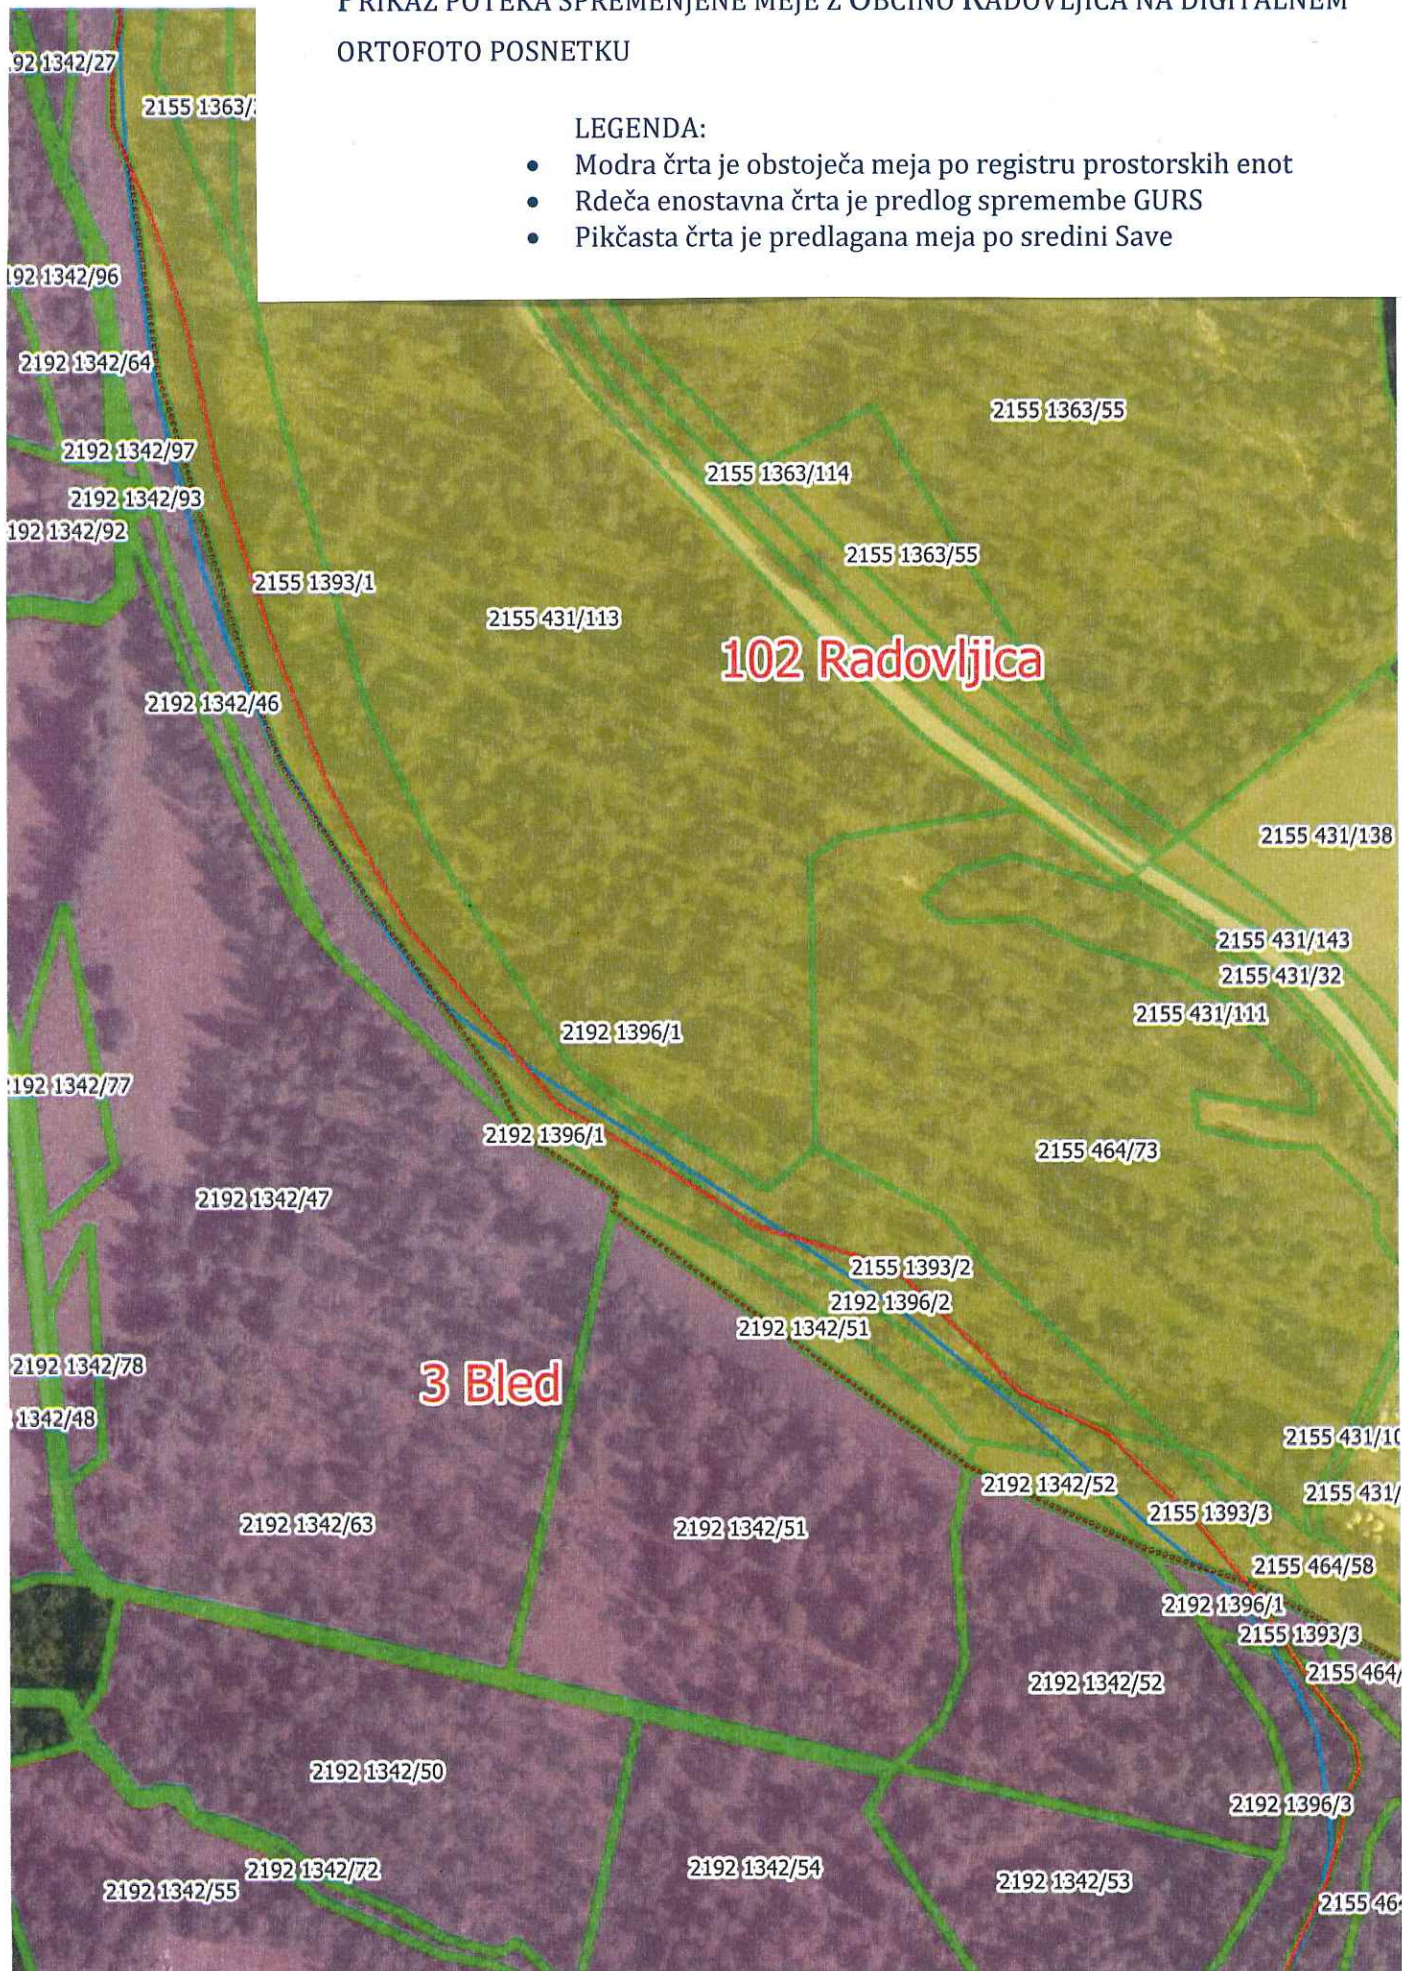

PRIKAZ POTEKA SPREMENJENE MEJE Z OBČINO RADOVLJICA NA DIGITALNEM ORTOFOTO POSNETKU

LEGENDA:

- Modra črta je obstoječa meja po registru prostorskih enot
- Rdeča enostavna črta je predlog spremembe GURS
- Pikčasta črta je predlagana meja po sredini Save